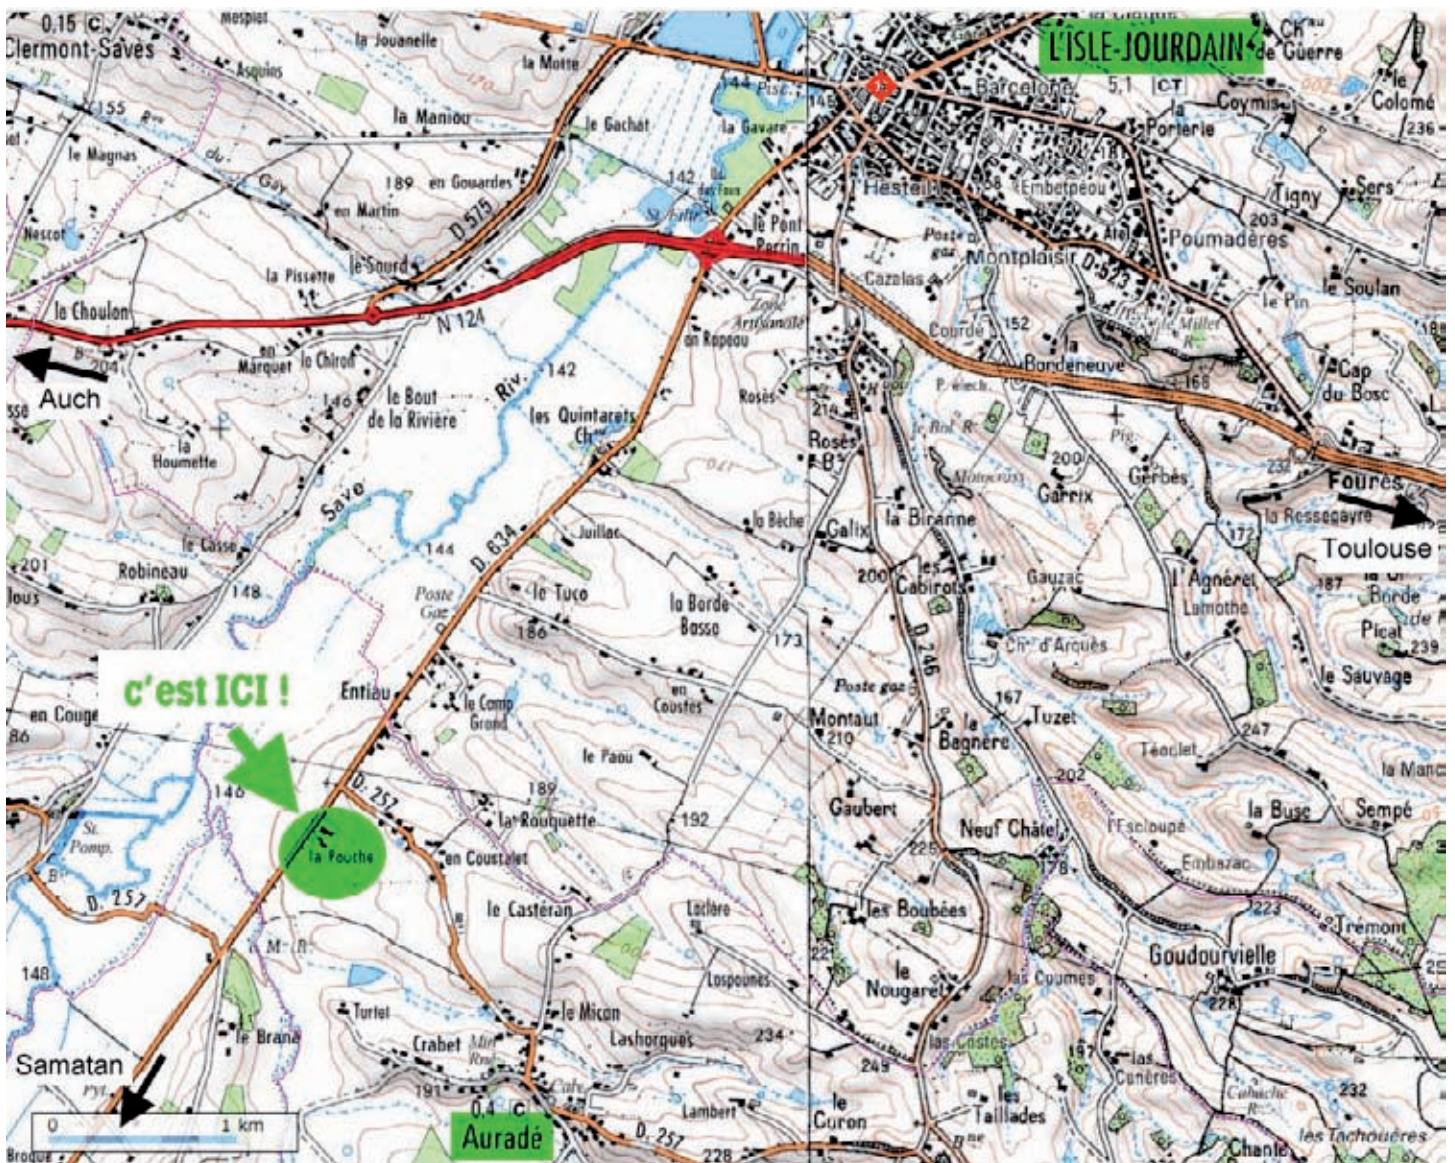

**Rendez-vous au lieu-dit "La Pouché" - au bord de la D 634 L'Isle Jourdain- Samatan**

**Pour le casse-croûte champêtre (8€) - merci de réserver avant le lundi 29 novembre**