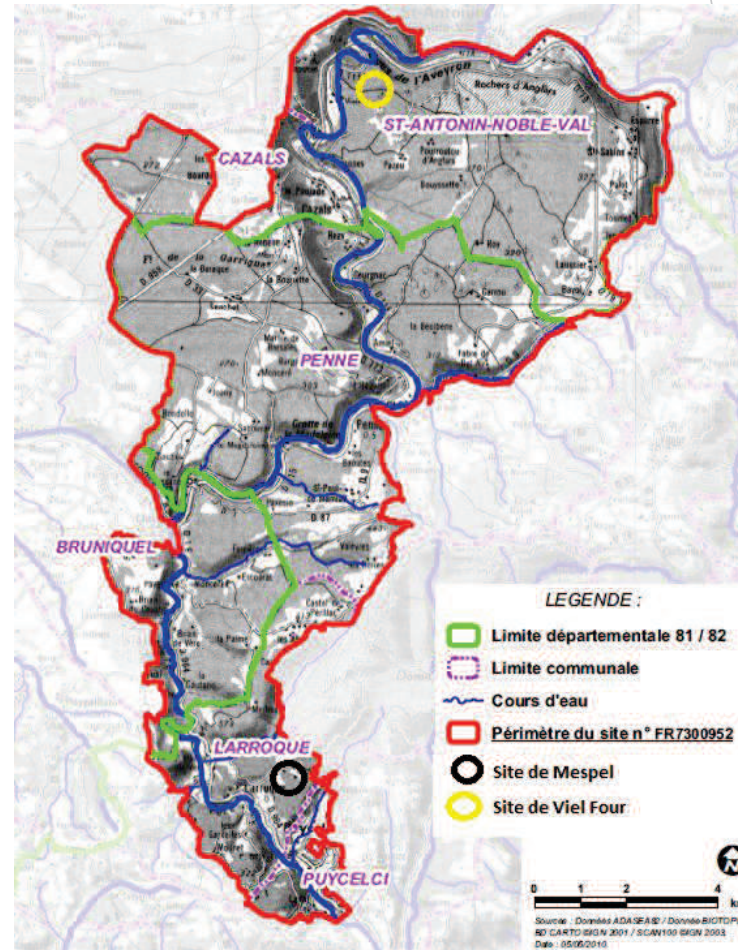

## Magicienne dentelée (Saga pedo)

- Plus grande sauterelle d'Europe (17 cm antennes incluses)
- Habitat : sec, calcaire, avec des pelouses sèches et des buissons
- Caractéristiques :
  - Absence d'ailes
  - pattes longues et fines, garnies de fortes épines
  - Bande blanche le long du corps
  - long sabre = oviscapte (permettant de pondre ses œufs dans le sol)
  - Reproduction par parthénogénèse
- Statut : protection nationale et espèce d'intérêt communautaire

## Répartition

- Présente en Région méditerranéenne et Midi-Pyrénées
- Rare en région Midi-Pyrénées

- Deux stations connues dans le site Natura 2000

## Menaces

- Fermeture des milieux par la végétation ligneuse
- Destruction des habitats par l'intensification des pratiques agricoles

## Mesures de gestion (quelques pistes)

- Restreindre la fermeture des milieux et éventuellement ouvrir certaines zones
  - Actions de broyages mécaniques des zones en cours d'embroussaillage
  - Maintien d'une activité agricole traditionnelle, avec la fauche et le pâturage extensif (ovin, caprin ou équin)