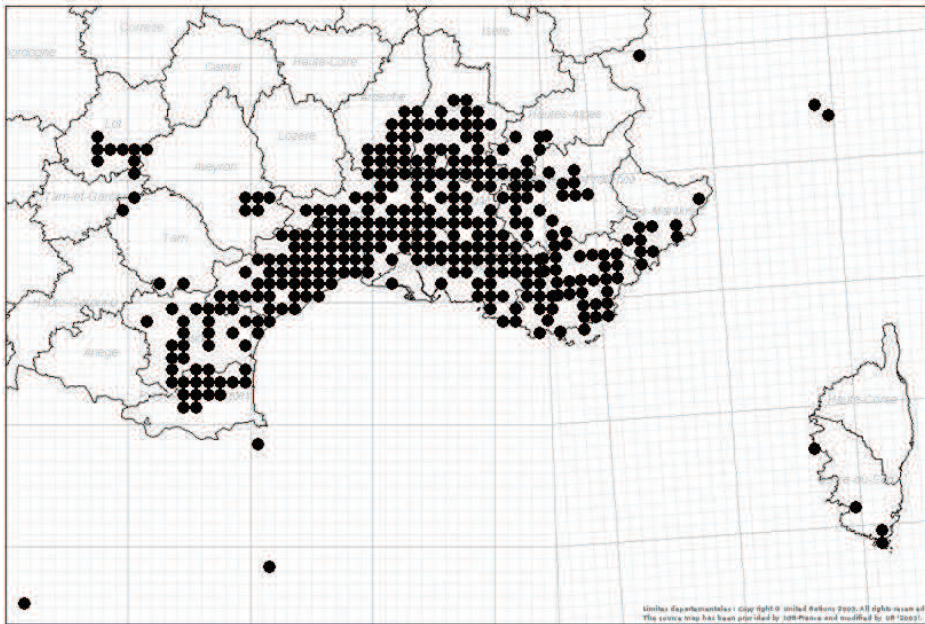

# La Magicienne dentelée (*Saga pedo*)

## Magicienne dentelée (Saga pedo)

- Plus grande sauterelle d'Europe (17 cm antennes incluses)
- Habitat : sec, calcaire, avec des pelouses sèches et des buissons
- Caractéristiques :
  - Absence d'ailes
  - pattes longues et fines, garnies de fortes épines
  - Bande blanche le long du corps
  - long sabre = oviscapte (permettant de pondre ses œufs dans le sol)
  - Reproduction par parthénogénèse
- Statut : protection nationale et espèce d'intérêt communautaire

## Répartition

- Présente en Région méditerranéenne et Midi-Pyrénées
- Rare en région Midi-Pyrénées

- Deux stations connues dans le site Natura 2000

## Menaces

- Fermeture des milieux par la végétation ligneuse
- Destruction des habitats par l'intensification des pratiques agricoles