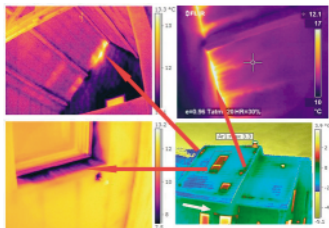

conférence / débat

JEUDI 5 JUIN DE 10H À 12H à Caussade

**Construction et réhabilitation de bâtiments publics :
comment programmer pour maîtriser les charges énergétiques ?**

Intervenants :

- Syndicat Mixte du Pays Midi-Quercy, Julien Caillé
- CAUE, Jean-Pierre Font
- Quercy énergies, Johann Vacandare

visites d'installations

LUNDI 2 JUIN ET VENDREDI 6 JUIN

2 visites au choix (réalisation en fonction des inscriptions)

- Lundi 2 juin matin : unité de trituration d'Huile Végétale Pure de Larrazet
- Vendredi 6 juin après-midi : installation technique de la maison de retraite de Nègrepelisse et présentation de l'extension de l'école maternelle

informations techniques

VENDREDI 6 JUIN DE 9H À 12H à Nègrepelisse

**Confort thermique et charges énergétiques : comment maîtriser ?
(simulations thermiques dynamiques, infiltrométrie et thermographie infrarouge)**

Intervenants :

- Syndicat Mixte du Pays Midi-Quercy, Julien Caillé, chargé de mission énergies.
- Quercy Energies, Sébastien Chevet, thermicien (simulation thermique : Pleiades),
- Bureau d'études BEHI, Laurent Massot, directeur (simulation thermique : TAS),
- ECOBAT-energy, Jean-Louis Capou et Frédéric Leglise (infiltrométrie, thermographie),
- ADEME, Nathalie Gonthiez, ingénieur (présentation PRELUDE 2008)

Syndicat Mixte du Pays Midi-Quercy
12 rue Marcellin Viguié - BP 82 - 82 800 Nègrepelisse
Tél. : 05 63 24 60 64 - Fax : 05 63 24 60 65
Site Internet : <http://www.midi-quercy.fr/>